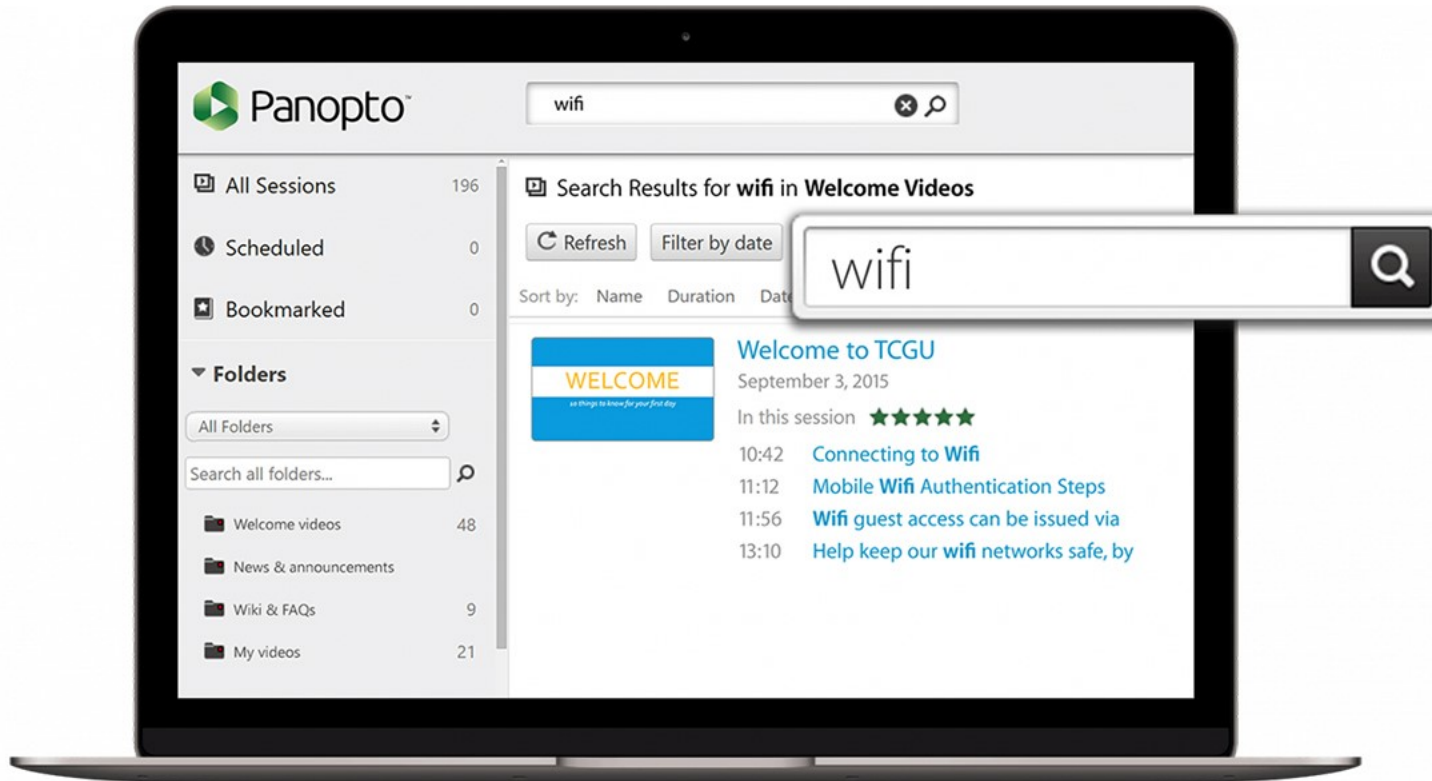

Smart Search

Δυνατότητα online αναζήτησης μαθημάτων, θεμάτων και λέξεων σε όλη την βιβλιοθήκη.