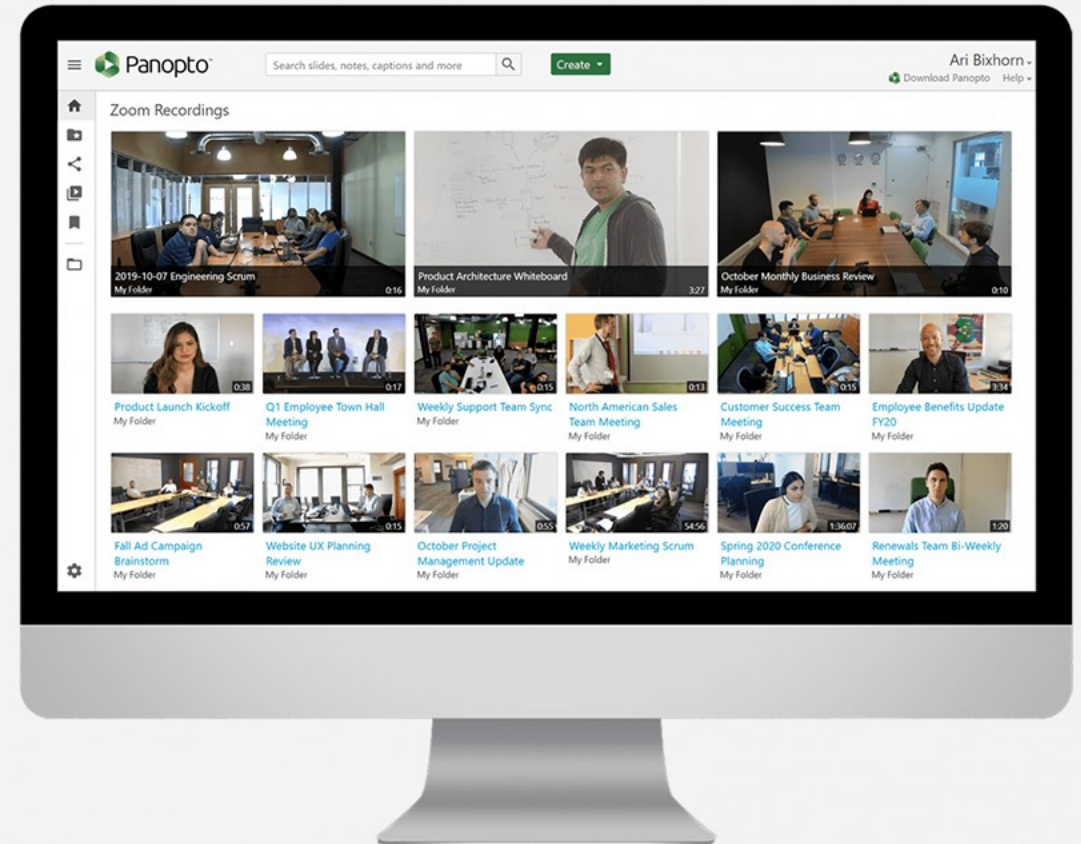

Private Video Library

Αυτόματη αποθήκευση όλων των μαθημάτων σε οργανωμένη βίντεο βιβλιοθήκη στο cloud για OnDemand αναπαραγωγή σε κάθε τύπο συσκευής.