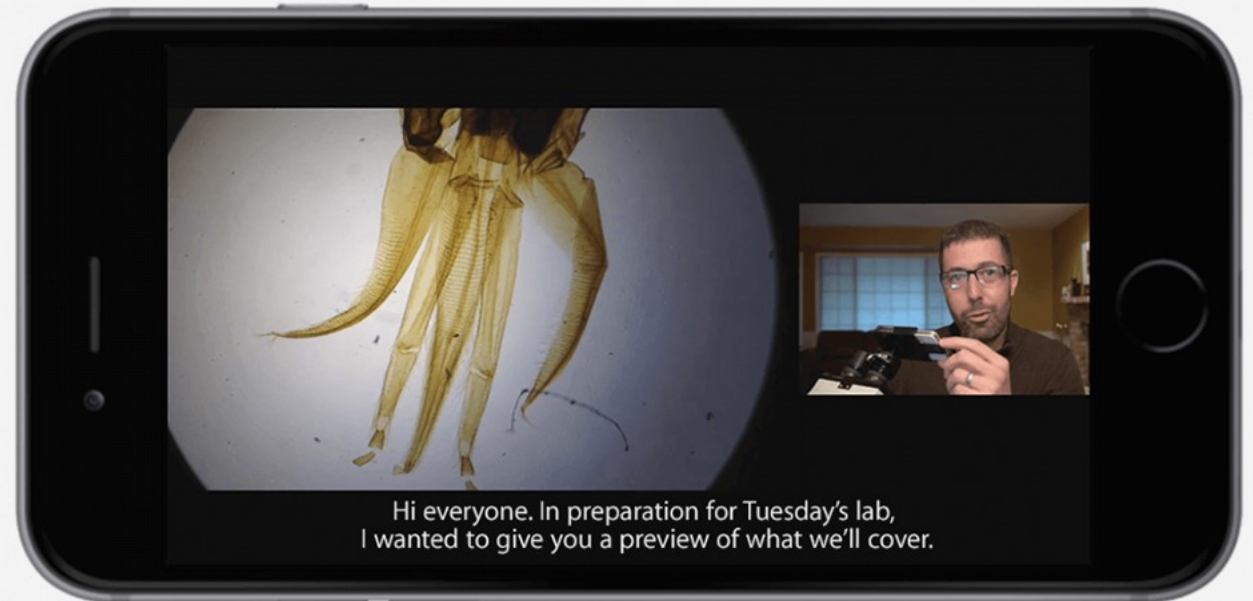

Flipped Classroom

Δυνατότητα προεγγραφής του εκπαιδευτικού περιεχομένου.

Καταγραφή από Η/Υ, Tablet, Smartphone και αποθήκευση στη Cloud βιβλιοθήκη.