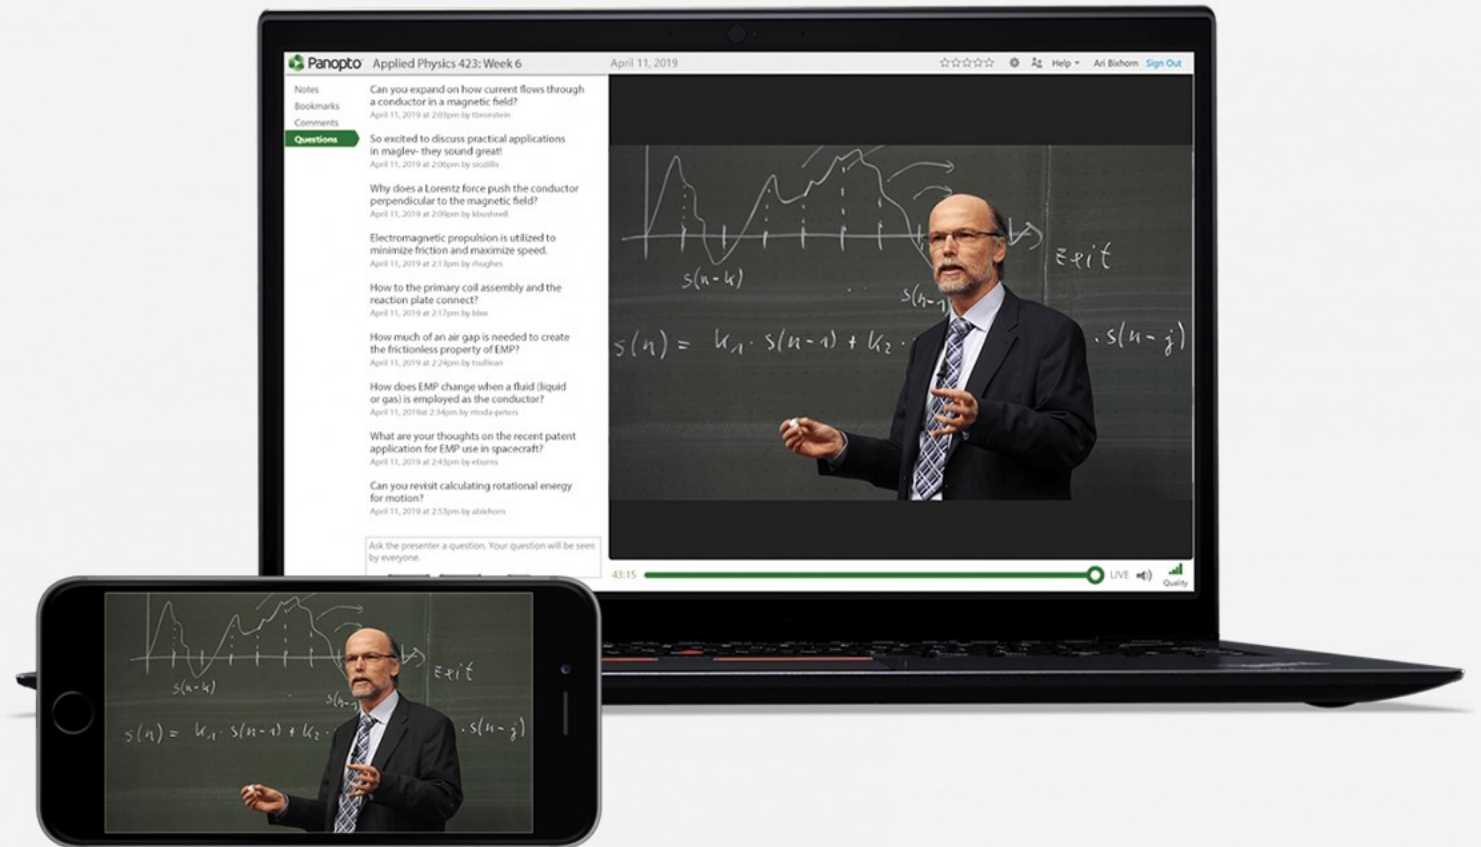

Ασφαλής Απομακρυσμένη Διδασκαλία

Τώρα μπορείτε να συνεχίσετε απρόσκοπτα
τα μαθήματα του σχολείου

Εύκολα, γρήγορα και με ασφάλεια

Η πλατφόρμα Raporto είναι η ιδανική λύση για μαθητές
που δε μπορούν να προσέλθουν στη τάξη.

Secure Live Streaming

Ζωντανή μετάδοση του μαθήματος αποκλειστικά στους εγγεγραμμένους μαθητές της κάθε τάξης.

Live Chat

Δυνατότητα ερωτήσεων από τους μαθητές σε πραγματικό χρόνο.

The screenshot shows a Panopto interface with a video player on the right and a chat window on the left. The video player displays a slide titled "Solve a Right Triangle" with the following content:

- Solve a Right Triangle** – Find the measure of all sides and angles
 - Pythagorean Theorem
 - Given: Two sides
 - Find: Side length
 - Trig Ratios
 - Given: One side length & one acute angle
 - Find: Side lengths
 - Inverse Trig Ratios